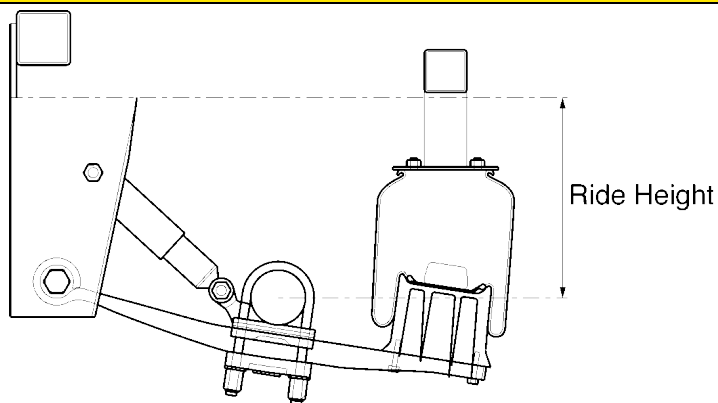

RIDE HEIGHTS FOR PTS SUSPENSIONS

Suspension	Capacity (KG)	Ride Height (mm)	Ride Height MIN (mm)	Ride Height MAX (mm)
PTS34-85	8500	340	335	365
PTS38-85	8500	380	350	405
PTS43-85	8500	430	400	455
PTS34-105	10500	340	335	365
PTS38-105	10500	380	350	405
PTS43-105	10500	430	400	455
PTS34-125	12500	340	335	365
PTS38-125	12500	380	350	405
PTS43-125	12500	430	400	455