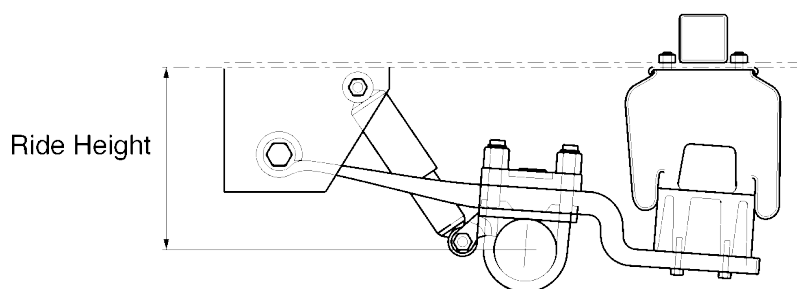

## RIDE HEIGHTS FOR PTS 38-80L SUSPENSIONS

Suspension	Capacity (KG)	Ride Height (mm)	Ride Height MIN (mm)	Ride Height MAX (mm)
<b>PTS38-80L</b>	8000	380	350	405
<b>PTS43-80L</b>	8000	430	410	450
<b>PTS48-80L</b>	8000	480	460	500