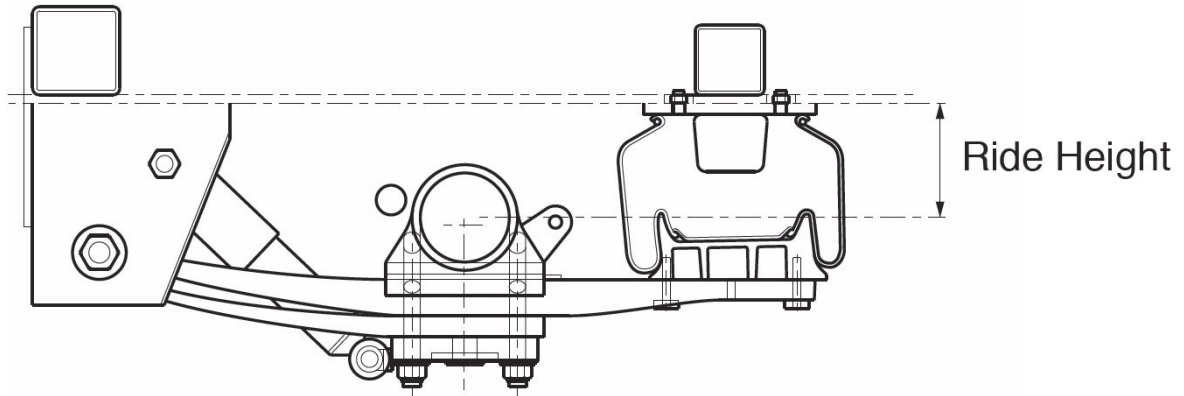

RIDE HEIGHTS FOR PTL SUSPENSIONS

Suspension	Capacity (KG)	Ride Height (mm)	Ride Height MIN (mm)	Ride Height MAX (mm)
PTL17-105	10500	165	130	165
PTL21-105	10500	205	170	205
PTL26-105	10500	255	210	255
PTL30-105	10500	300	255	300