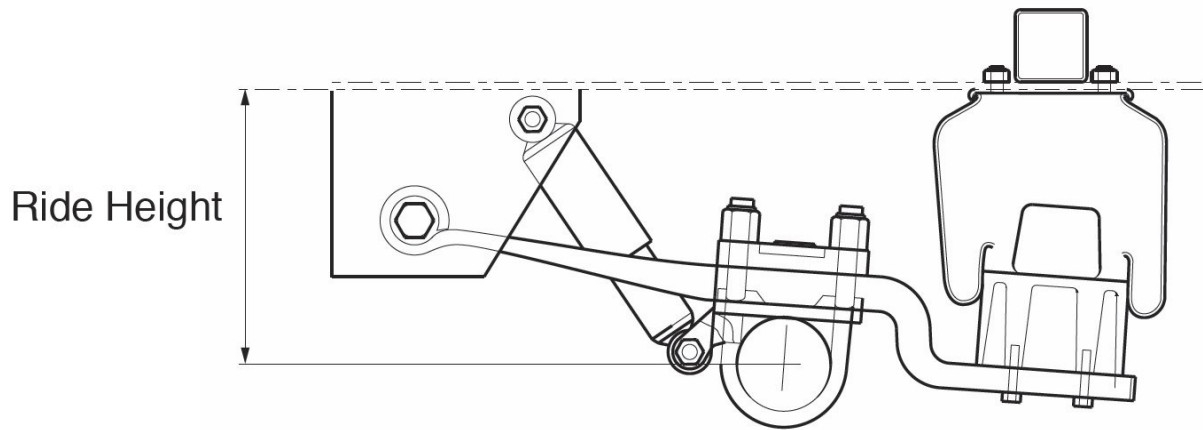

RIDE HEIGHTS FOR PTS38-80L SUSPENSIONS

Suspension	Capacity (KG)	Ride Height (mm)	Ride Height MIN (mm)	Ride Height MAX (mm)
PTS38-80L	8000	380	350	405
PTS43-80L	8000	430	410	450
PTS48-80L	8000	480	460	500