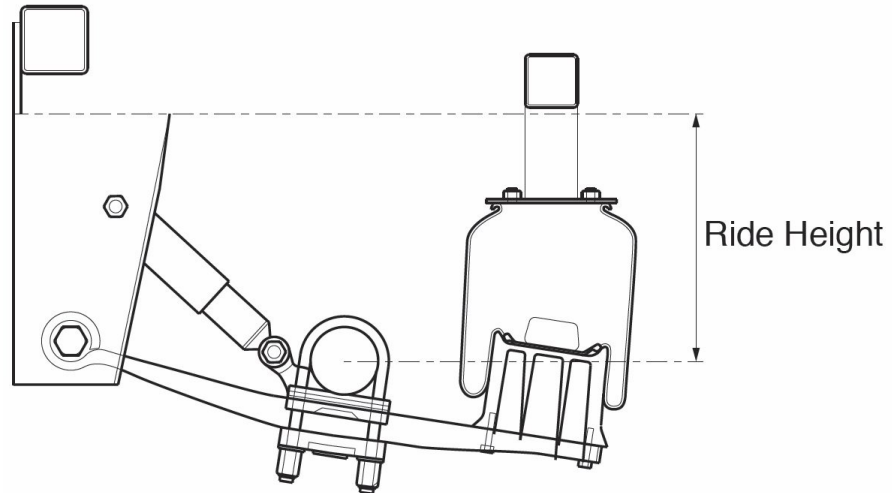

## RIDE HEIGHTS FOR PTS SUSPENSIONS

Suspension	Capacity (KG)	Ride Height (mm)	Ride Height MIN (mm)	Ride Height MAX (mm)
<b>PTS34-85</b>	8500	340	335	365
<b>PTS38-85</b>	8500	380	350	405
<b>PTS43-85</b>	8500	430	400	455
<b>PTS34-105</b>	10500	340	335	365
<b>PTS38-105</b>	10500	380	350	405
<b>PTS43-105</b>	10500	430	400	455
<b>PTS34-125</b>	12500	340	335	365
<b>PTS38-125</b>	12500	380	350	405
<b>PTS43-125</b>	12500	430	400	455