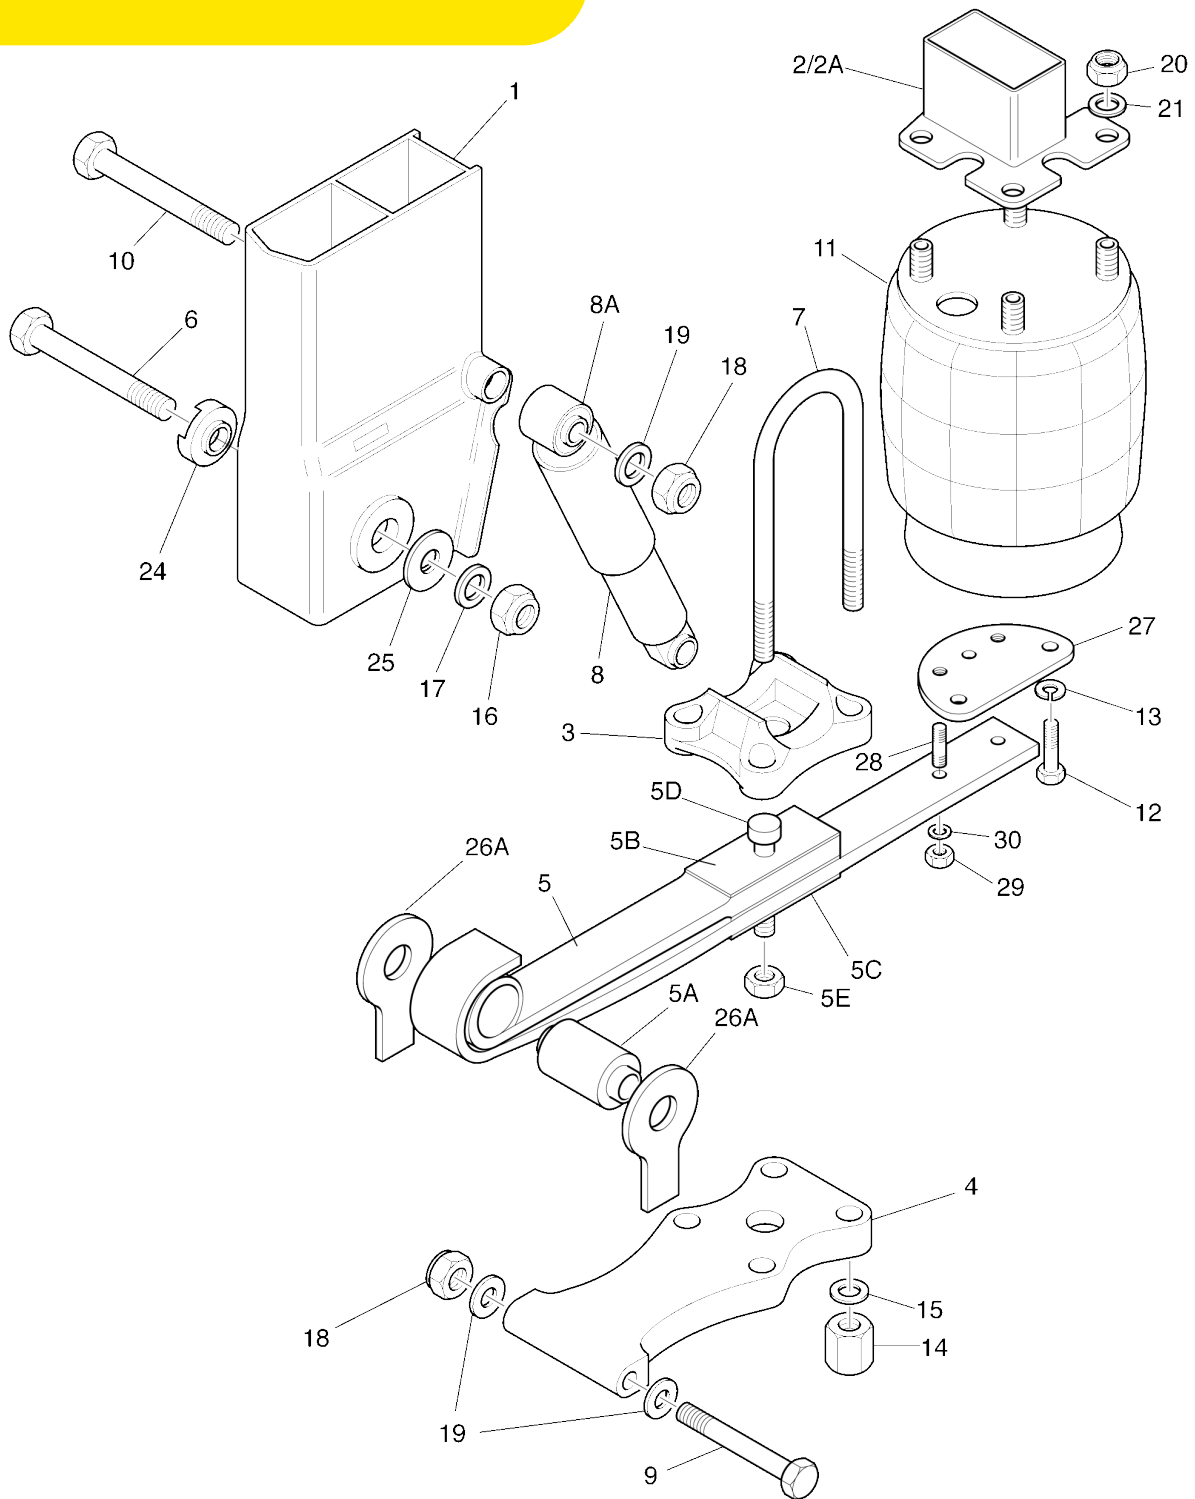

ROR / Meritor Suspension - FP11000
Part Identification

ROR / Meritor Suspension FP11000 - Parts List

Item	Description	OE Part No	airsprings.com Part No
1A	Frame Mounting Bracket, Tracked L/H (Ride Height mm)	21226736L-41L (250-500)	54364
1A	Frame Mounting Bracket, Tracked R/H (Ride Height mm)	21226736R-41R (250-500)	54365
2	Airspring Pedestal Plate, (Ride Height mm)	21222452 (250)	54139
2A	Airspring Pedestal Assembly, (Ride Height mm)	21221995 (300)	54366
2A	Airspring Pedestal Assembly, (Ride Height mm)	21221997 (350)	54367
2A	Airspring Pedestal Assembly, (Ride Height mm)	21221999 (400)	54128
2A	Airspring Pedestal Assembly, (Ride Height mm)	21222001 (450)	54368
2A	Airspring Pedestal Assembly, (Ride Height mm)	21226487 (500)	54369
3	Spring seat	21222262	54079
4	U bolt plate	21226999	54152
5	Trailing Arm Assembly, C/W Bush, M30	21225499	15125
5A	Pivot bush, M30	21222609	11832
5B	Shim	21222198	54092
5C	Shim	21222198	54092
5D	Bolt, M16 x 121	21222196	54090
5E	Nut, M16	99527002	54091
6	Pivot Bolt, M30 x 200	21222234	54132
7	U bolt, M24 x 315	21222326	54125
8	Damper	21226989	54151
9	Damper Bolt - Bottom, M24 x 300	21222233	54060
10	Damper Bolt - Top, M24 x 300	21222233	54060
11	Airspring	21222239FS	15634
12	Bolt, M12 x 35	99526000	54161
13	Spring Washer, M12	99510003	54156
14	U Bolt Nut, M24	21222243	54133
15	U Bolt Washer, M24	21222923	54142
16	Pivot Nut, M30	99527003	54164
17	Pivot Washer, M30	99513008	54158
18	Damper Nut, M24	99527004	54165
19	Damper Washer, M24	99513007	54157
20	Nut, M12	99527000	54163
21	Washer, M12	99513006	54154
24	Tracking Bush, Eccentric*, M30	21227374	54370
25	Tracking Bush, Concentric*, M30	21227373	54371
26	Wear Plate, Tracked, M30	21227262	54153
27	Offset Support Plate (offset mm)	21222248-52 (95, 75, 45, 30, 0)	54363
28	Stud, M16	21222255	54135
29	Nut, M16	99527002	54091
30	Washer, M16	99513009	54159