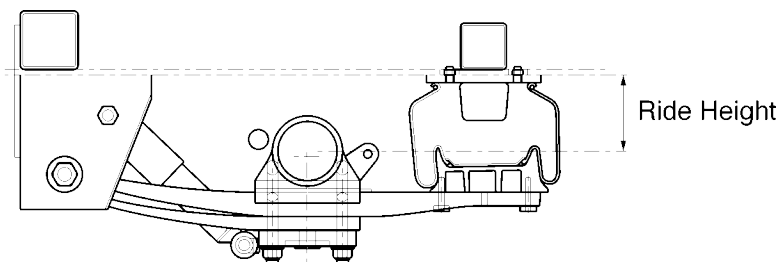

RIDE HEIGHTS FOR PTL SUSPENSIONS

Suspension	Capacity (KG)	Ride Height (mm)	Ride Height MIN (mm)	Ride Height MAX (mm)
PTL17-105	10500	165	130	165
PTL21-105	10500	205	170	205
PTL26-105	10500	255	210	255
PTL30-105	10500	300	255	300